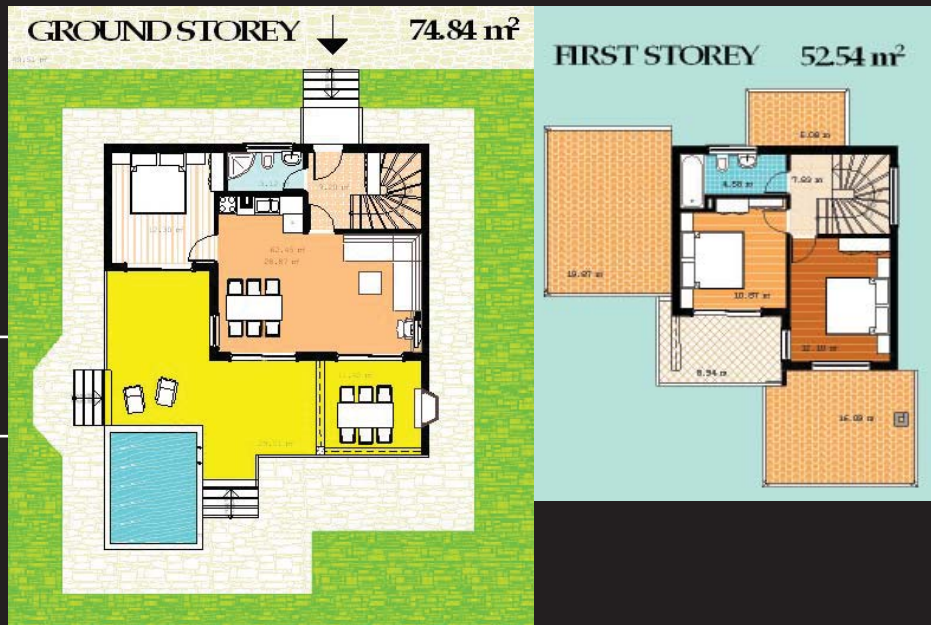

# Малка практична къща

Такъв тип къща е подходяща да се построи в крайморски или равнинен район.

Състои се от обединени кухня, трапезария, дневна с кът за работа; входно предверие с баня с душ; една спалня и лятна кухня – барбекю на първия етаж.

На втория етаж са проектирани: две спални с обща тераса, баня с възможност да се постави вана, както и предверие пред спалните и банята.

Разгънатата застроена площ на къщата е 127,36 м<sup>2</sup>.

Арх. Елена Иванова  
 тел.: 0888 498 459  
 тел./факс: 0579 73025  
 адрес: гр. Балчик, ул. "Приморска" 8,  
 к-с "Марина сити", офис 44,