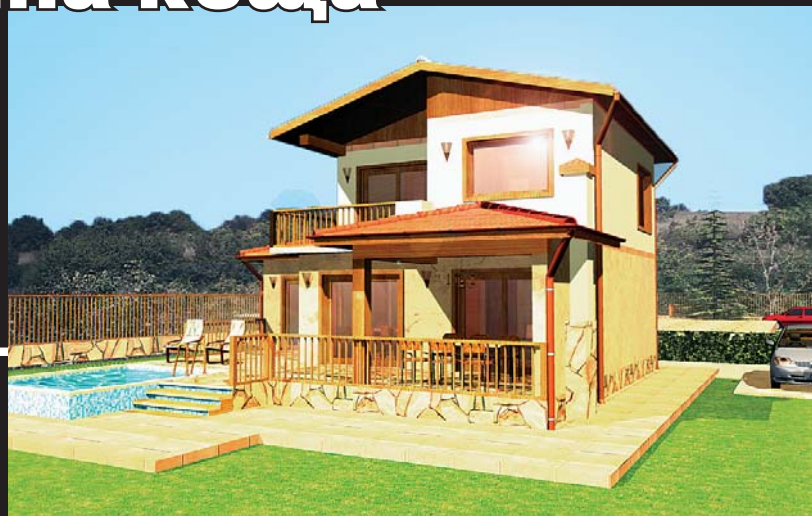

# Малка практична къща

Такъв тип къща е подходяща да се построи в крайморски или равнинен район.

Състои се от обединени кухня, трапезария, дневна с кът за работа; входно предверие с баня с душ; една спалня и лятна кухня – барбекю на първия етаж.

На втория етаж са проектирани: две спални с обща тераса, баня с възможност да се постави вана, както и предверие пред спалните и банята.

Разгънатата застроена площ на къщата е 127,36 м<sup>2</sup>.

Арх. Елена Иванова  
 тел.: 0888 498 459  
 тел./факс: 0579 73025  
 адрес: гр. Балчик, ул. "Приморска" 8,  
 к-с "Марина сити", офис 44,