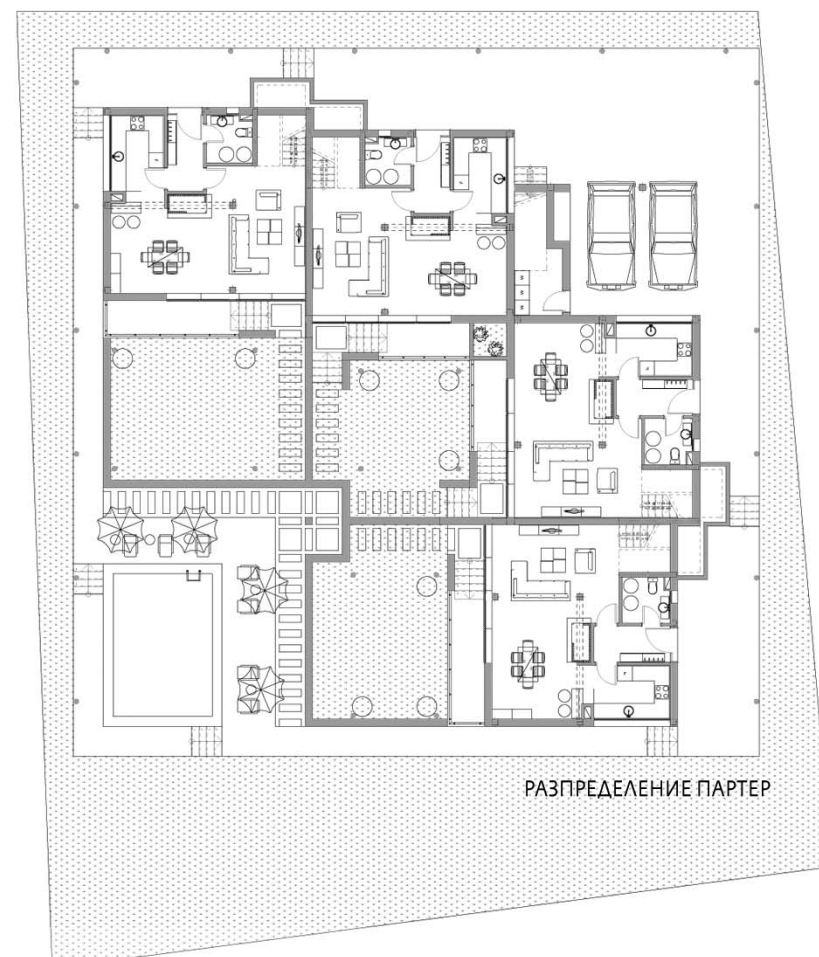

РАЗПРЕДЕЛЕНИЕ ПАРТЕР

РАЗПРЕДЕЛЕНИЕ 1 ЕТАЖ

ПОКАЗАТЕЛИ:		
ПЛОЩ НА ПАРЦЕЛА	1129,21 m ²	ПАРТЕР 298,08 m ²
ЗАСТРОЕНА ПЛОЩ	298,08 m ²	1 ЕТАЖ 367,40 m ²
РАЗГЪНАТА ЗАСТРОЕНА ПЛОЩ	1025,09 m ²	

Представяме ви една реализация на проект за жилищна сграда в с. Писменово, община Приморско. Проектът е дело на арх. Станимир Димитров и е отличен с първа награда на конкурса Архидея 2006 в категория жилищни сгради.

Сградата е отражение на желанието на инвеститорите и представата на архитекта да се сътвори архитектурен образ, отговарящ, както на съвременните нужди на обитаване, така и на съвременните тенденции в модерната архитектура. Сградата представлява четири еднотипни жилищни модула в „Г“-образна конфигурация отворена към околната природа и дворното пространство. Естествената денивелация на терена определя стъпаловидното им разположение. Всеки от модулите е с отделен вход, а за общите нужди на обитателите е предвиден фитнес и гараж в североизточната част на парцела.