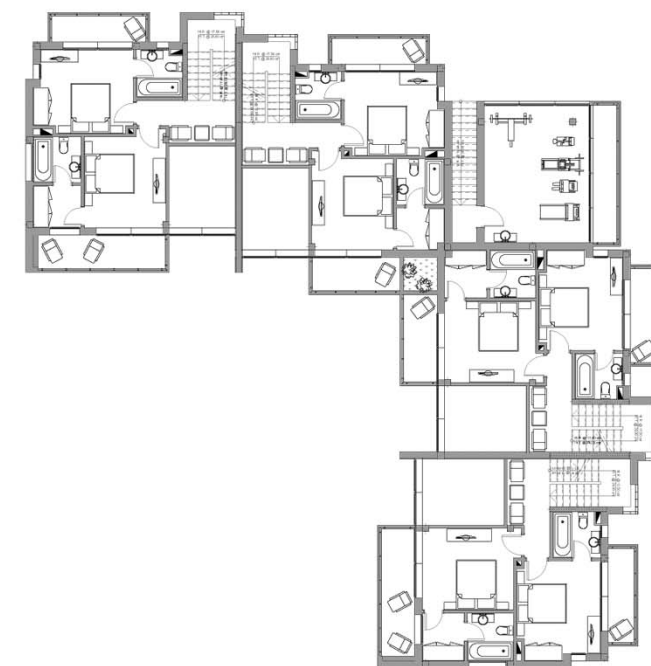

РАЗПРЕДЕЛЕНИЕ ПАРТЕР

РАЗПРЕДЕЛЕНИЕ 1 ЕТАЖ

ПОКАЗАТЕЛИ:		
ПЛОЩ НА ПАРЦЕЛА	1129,21 m ²	ПАРТЕР 298,08 m ²
ЗАСТРОЕНА ПЛОЩ	298,08 m ²	1 ЕТАЖ 367,40 m ²
РАЗГЪНАТА ЗАСТРОЕНА ПЛОЩ	1025,09 m ²	

Представяме ви една реализация на проект за жилищна сграда в с. Писменово, община Приморско. Проектът е дело на арх. Станимир Димитров и е отличен с първа награда на конкурса Архидея 2006 в категория жилищни сгради.

Сградата е отражение на желанието на инвеститорите и представата на архитекта да се сътвори архитектурен образ, отговарящ, както на съвременните нужди на обитаване, така и на съвременните тенденции в модерната архитектура. Сградата представлява четири еднотипни жилищни модула в „Г“-образна конфигурация отворена към околната природа и дворното пространство. Естествената денивелация на терена определя стъпаловидното им разположение. Всеки от модулите е с отделен вход, а за общите нужди на обитателите е предвиден фитнес и гараж в североизточната част на парцела.