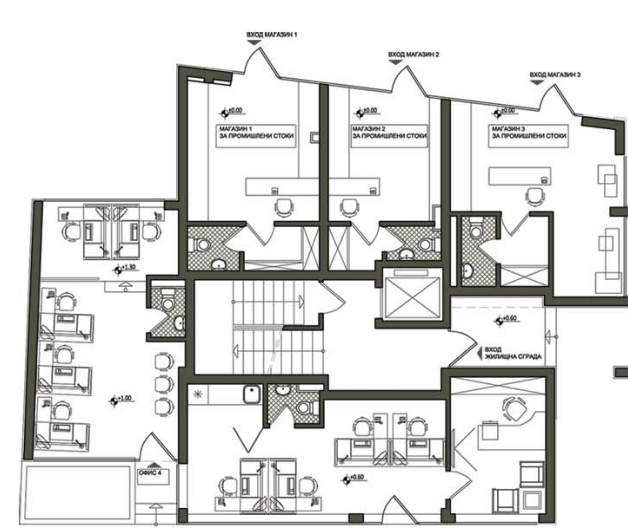

Ситуация

Етаж 1

Етаж 4

SASHECCO Architects 32 Krivolak Str. fl.3 1421 Sofia Phone: +359 2 866 40 34,  
+ 359 896 82 60 99 , e-mail: office@sashecco.com, web: www.sashecco.com

**OSLO**  
RESIDENCE

МНОГОФАМИЛНА ЖИЛИЩНА СГРАДА С МАГАЗИНИ, ОФИСИ И ПОДЗЕМЕН ПАРКИНГ / жк. Овча Купел, ул. Маестро Кънев, гр.София