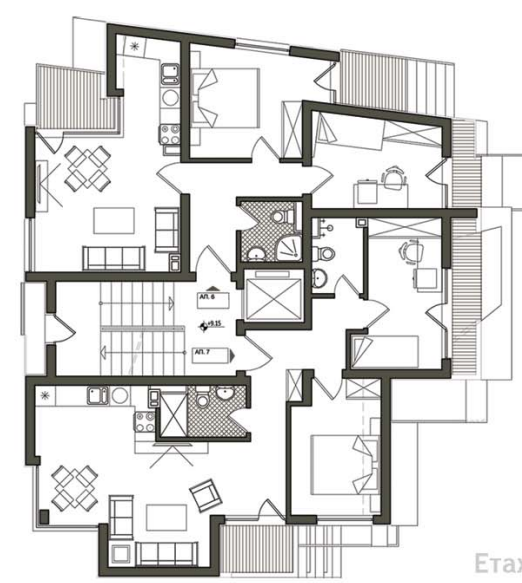

Ситуация

Етаж 1

Етаж 4

SASHECCO Architects 32 Krivolak Str. fl.3 1421 Sofia Phone: +359 2 866 40 34,  
+ 359 896 82 60 99 , e-mail: office@sashecco.com, web: www.sashecco.com

**OSLO**  
RESIDENCE

МНОГОФАМИЛНА ЖИЛИЩНА СГРАДА С МАГАЗИНИ, ОФИСИ И ПОДЗЕМЕН ПАРКИНГ / жк. Овча Купел, ул. Маестро Кънев, гр.София