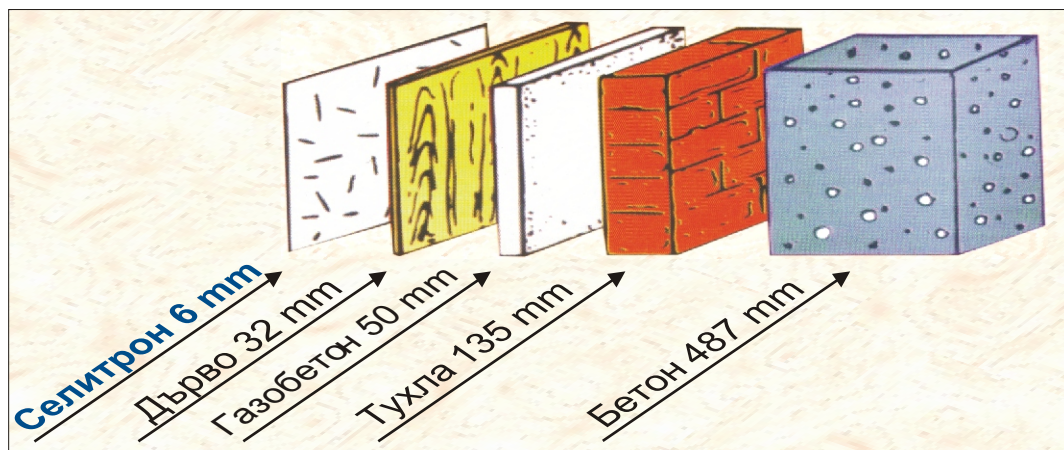

СЕЛИТРОН е с високи топлоизолационни параметри и е превъзходна изолация за студени и външни стени, тавани и подове, сутерени, гаражи и др.

Препоръчаното от нас “**Лепило за Селитрон**” го залепва безпроблемно и здраво върху всякакви основи. При наличието на латекс или варови слоеве върху основата се препоръчва нарушаване на тяхната цялост за по-добро залепване.

Сравнение на топлоизолационните свойства на **СЕЛИТРОН** с други материали:

Селитрон	Дърво	Газобетон	Тухла	Обикновен бетон
6 mm	32 mm	50 mm	135 mm	487 mm
3 mm	17 mm	26 mm	71 mm	254 mm

ЛЕПИЛО ЗА СЕЛИТРОН

Предлаганото от нас лепило е на водна основа и е готово за употреба. То се нанася с дребна назъбена маламашка върху плоскостта откъм гърба. Необходимо е да се съхранява при температура по-висока от 5 С°

Кофа 1,5 кг.-
6 бр.в кашон