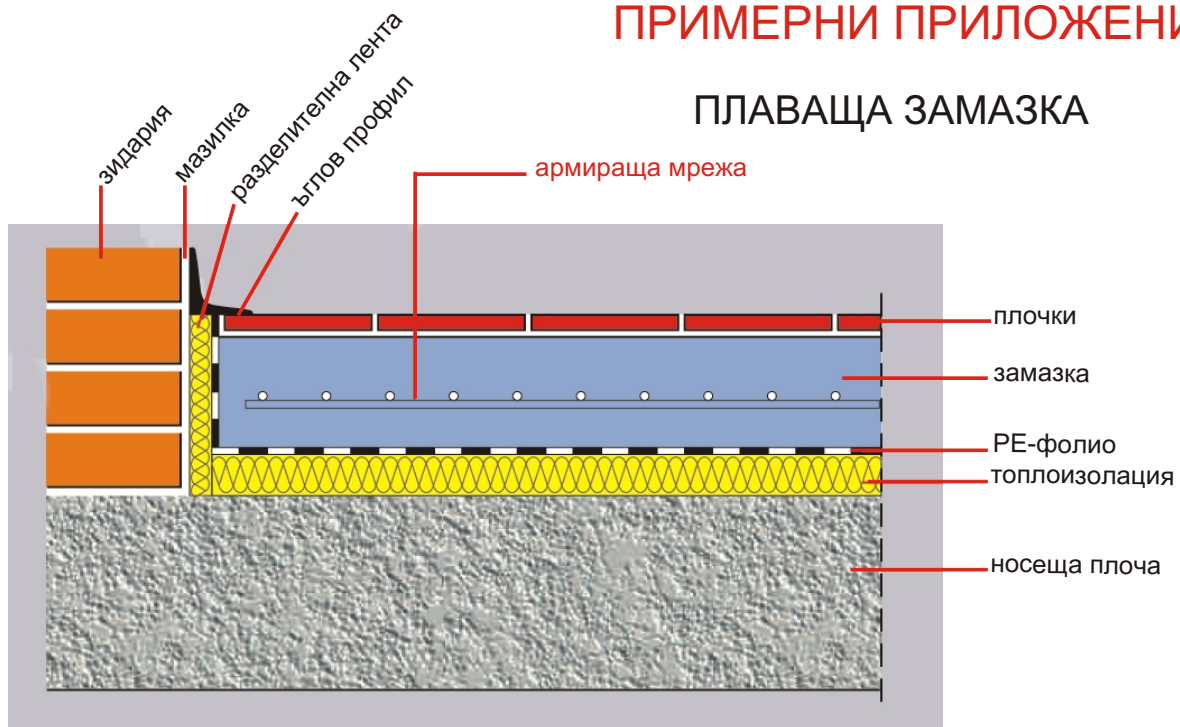

ТЕХНИЧЕСКИ ХАРАКТЕРИСТИКИ :

Якост на опън : 70 - 80 кг/мм² / по ДИН 18560 /

Дебелина мм	Растер мм	Размер на скарата мм	Тегло на скарата кг	Брой в палет	м² в палет
2,00 мм	50 x 50	2000 x 1000	1,65	400	800
1,80 мм	50 x 50	2000 x 1000	1,38	500	1000
1,60 мм	50 x 50	2000 x 1000	1,01	600	1200

ПРИМЕРНИ ПРИЛОЖЕНИЯ

ПЛАВАЩА ЗАМАЗКА

СВЪРЗВАЩА ЗАМАЗКА