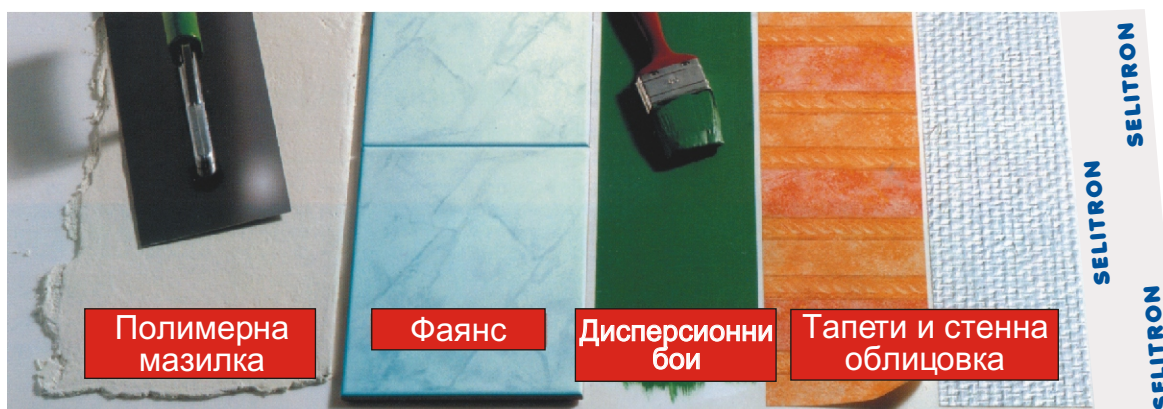

ТЕХНИЧЕСКИ ДАННИ:

	3mm	6mm
Кофициент на топлопроводимост	$\lambda = 0,025W/mK$	$\lambda = 0,026W/mK$
Съпротивление на топлопроводимост	0,115m²K/W	0,230m²K/W
Коефициент на съпротивление на парна дифузия	625my DIN 52615	415my DIN 52615
Дифузионно-еквивалентен въздушен слой	1,9m	2,5m
Температурен диапазон на приложение	-60 до +70°C	-60 до +70°C
Температура на омекване	130°C	130°C
Запалимост	B2 по DIN 4102	B2 по DIN 4102
Плътност в 1м³	40кг.	35кг.

СЕЛИТРОН е идеална изолация за енергоспестяващи ремонти. Подобрява условията за живеене и предпазва от студ и влага, конденз и мухъл. Безпроблемно върху него се полагат тапети, дисперсионни бои, фаянс, полимерни и минерални мазилки.