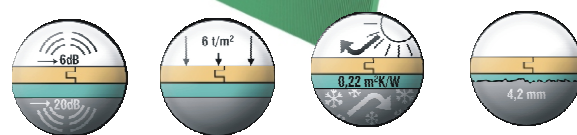

## СЕРИЯ **LOGODOM** *quality and style*

XPS плоскост  
3 мм.

18 пак./кашон

ШУМОИЗОЛАЦИЯ    УСТОЙЧИВОСТ НА НАТИСК    ТОПЛОИЗОЛАЦИЯ    ИЗРАВНЯВАНЕ НА НЕРАВНОСТИ

XPS плоскост  
5,5 мм.

13 пак./кашон

ШУМОИЗОЛАЦИЯ    УСТОЙЧИВОСТ НА НАТИСК    ТОПЛОИЗОЛАЦИЯ    ИЗРАВНЯВАНЕ НА НЕРАВНОСТИ