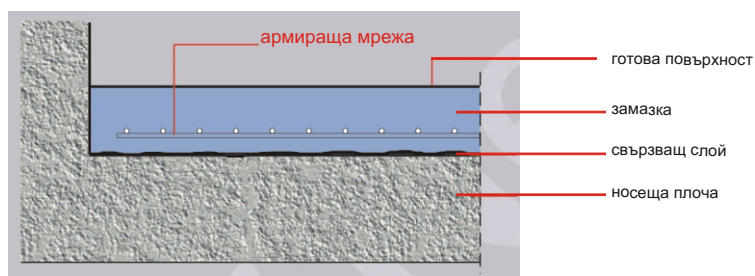

ТЕХНИЧЕСКИ ХАРАКТЕРИСТИКИ :

Якост на опън : 70 - 80 кг/мм² / по ДИН 18560 /

Дебелина мм	Растер мм	Размер на скарата мм	Тегло на скарата кг	Брой в палет	м² в палет
2,00 мм	50 x 50	2000 x 1000	1,65	400	800
1,80 мм	50 x 50	2000 x 1000	1,38	500	1000
1,60 мм	50 x 50	2000 x 1000	1,01	600	1200

ПРИМЕРНИ ПРИЛОЖЕНИЯ

ПЛАВАЩА ЗАМАЗКА

СВЪРЗВАЩА ЗАМАЗКА