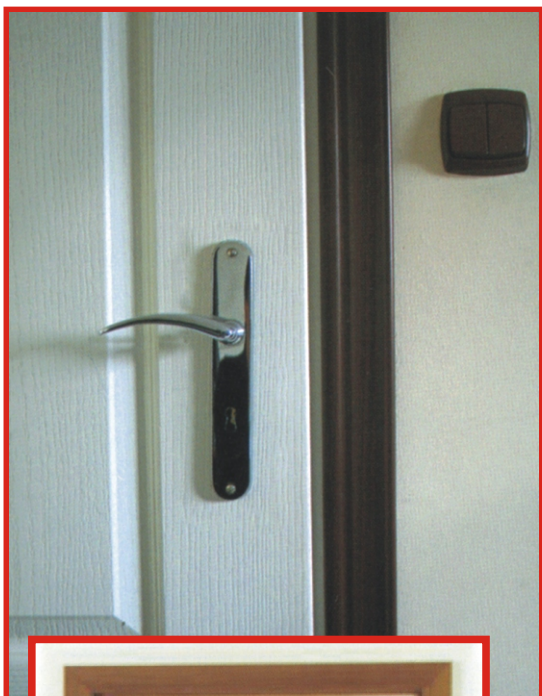

РВС ПРОФИЛИ ЗА ВРАТИ

ЦВЕТОВА ГАМА

- 01 - бяло
- 02 - дъб
- 03 - череша
- 04 - бук
- 05 - елша
- 06 - орех
- 07 - махагон
- 08 - венге

Размери: дължина 220 см, ширина 65 мм.

Опаковка: 35 бр./кашон, 5 бр./връзка

LOGO DOM
quality and style