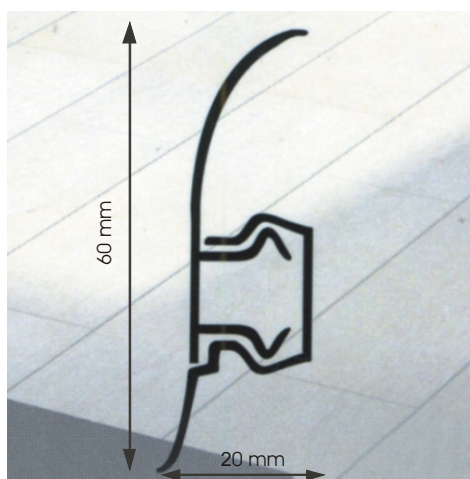

Click е модерен перваз от две части изработен от твърдо PVC, който е снабден допълнително със силконови уплътнителни краища, които позволяват перфектен монтаж дори и към неравни поръжности.

Интересната му форма го прави мултифункционален и в същото време практичен. Конструкцията му позволява разполагането на много кабели в три отделни зони.

Горната част на перваза може да се сваля многократно след монтажа му към стената, което е много практично при вътрешни ремонтни работи. Лесният монтаж и широката цвятова гама позволяват този перваз да се монтира при различни видове подови настилки.

Всички аксесоари са с цвята на перваза.