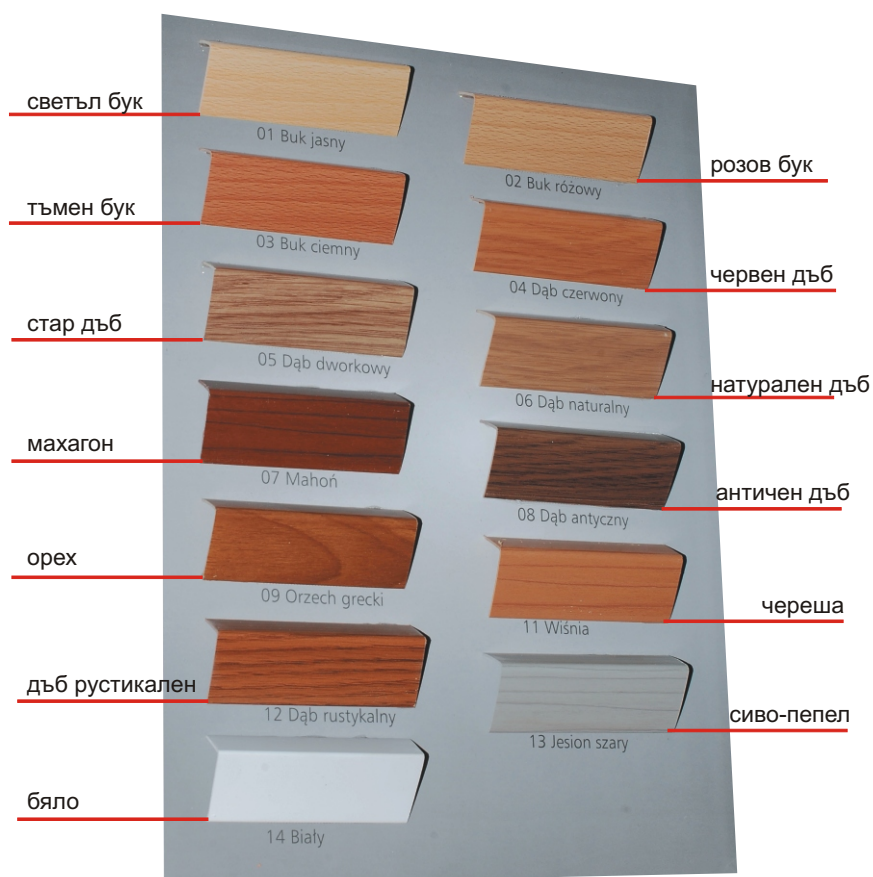

ДЕКОРАТИВНИ PVC ЪГЛИ И ПРОФИЛИ ЗА ВРАТИ

Декоративните ъгли и профили за врати са произведени от разпенено PVC и са завършващи елементи за декориране и укрепване на ъгли и скриване на пространството между рамката на вратата и стената. Цветовата им гама покрива най-популярните дървесни разцветки. Допълнително те могат да се използват за декориране на рамката около отвори и преходи без врата и по този начин визуално да отделят пространството за преминаване.

PVC ЪГЛИ

Декоративните ъгли са с дължина 275 см. и размери 15x15, 20x20, 30x30 мм.

Опаковка: 15x15 - 400 бр./кашон, 25 бр./връзка
20x20 - 300 бр./кашон, 25 бр./връзка
30x30 - 150 бр./кашон, 25 бр./връзка

LOGO DOM
quality and style