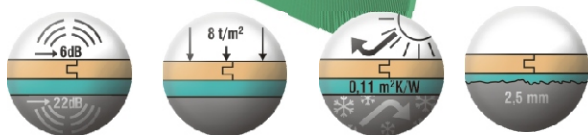

ШУМОИЗОЛАЦИЯ   УСТОЙЧИВОСТ НА НАТИСК   ТОПЛОИЗОЛАЦИЯ   ИЗРАВНЯВАНЕ НА НЕРАВНОСТИ