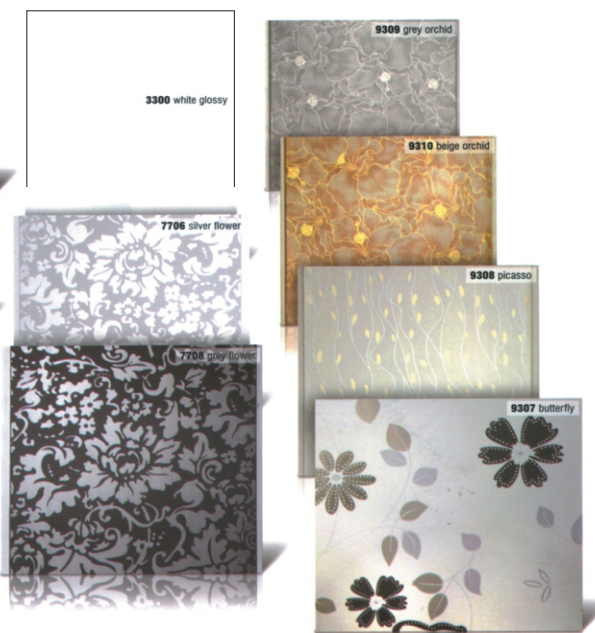

Серия Vinci Decor

Tiger, Leopard, Stone, и Daisy. Панелите са устойчиви на удар и влага и са икономично и ефектно решение за оформянето на съвременен и модерен вътрешен дизайн на помещенията.

Размери:
цветни - 270x25x0,8 см
бели - 295x25x0,5 см
Опаковка:
цветни - 6,75 м²/пакет
бели - 14,75 м²/пакет

LOGO DOM
quality and style