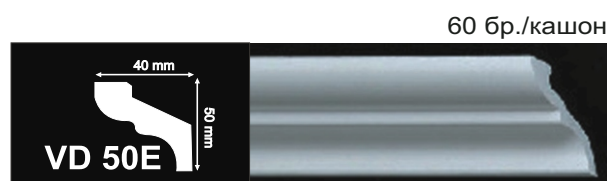

ДЕКОРАТИВНИ ПОЛИСТИРОЛНИ ПЕРВАЗИ

Skin-Тес первази серия COMFORT