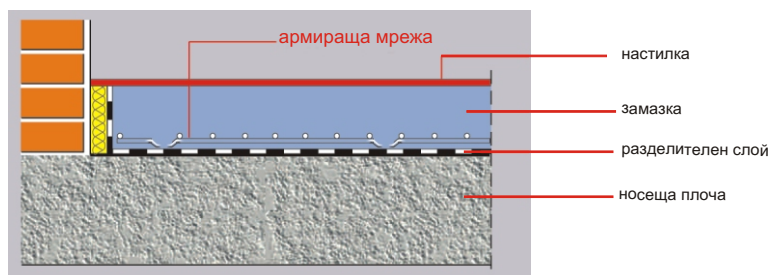

ЗАМАЗКА ВЪРХУ РАЗДЕЛИТЕЛЕН СЛОЙ