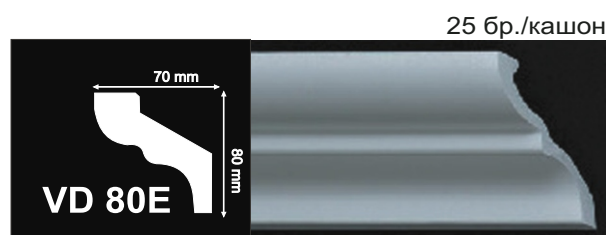

ДЕКОРАТИВНИ ПОЛИСТИРОЛНИ ПЕРВАЗИ

Skin-Тес первази серия COMFORT